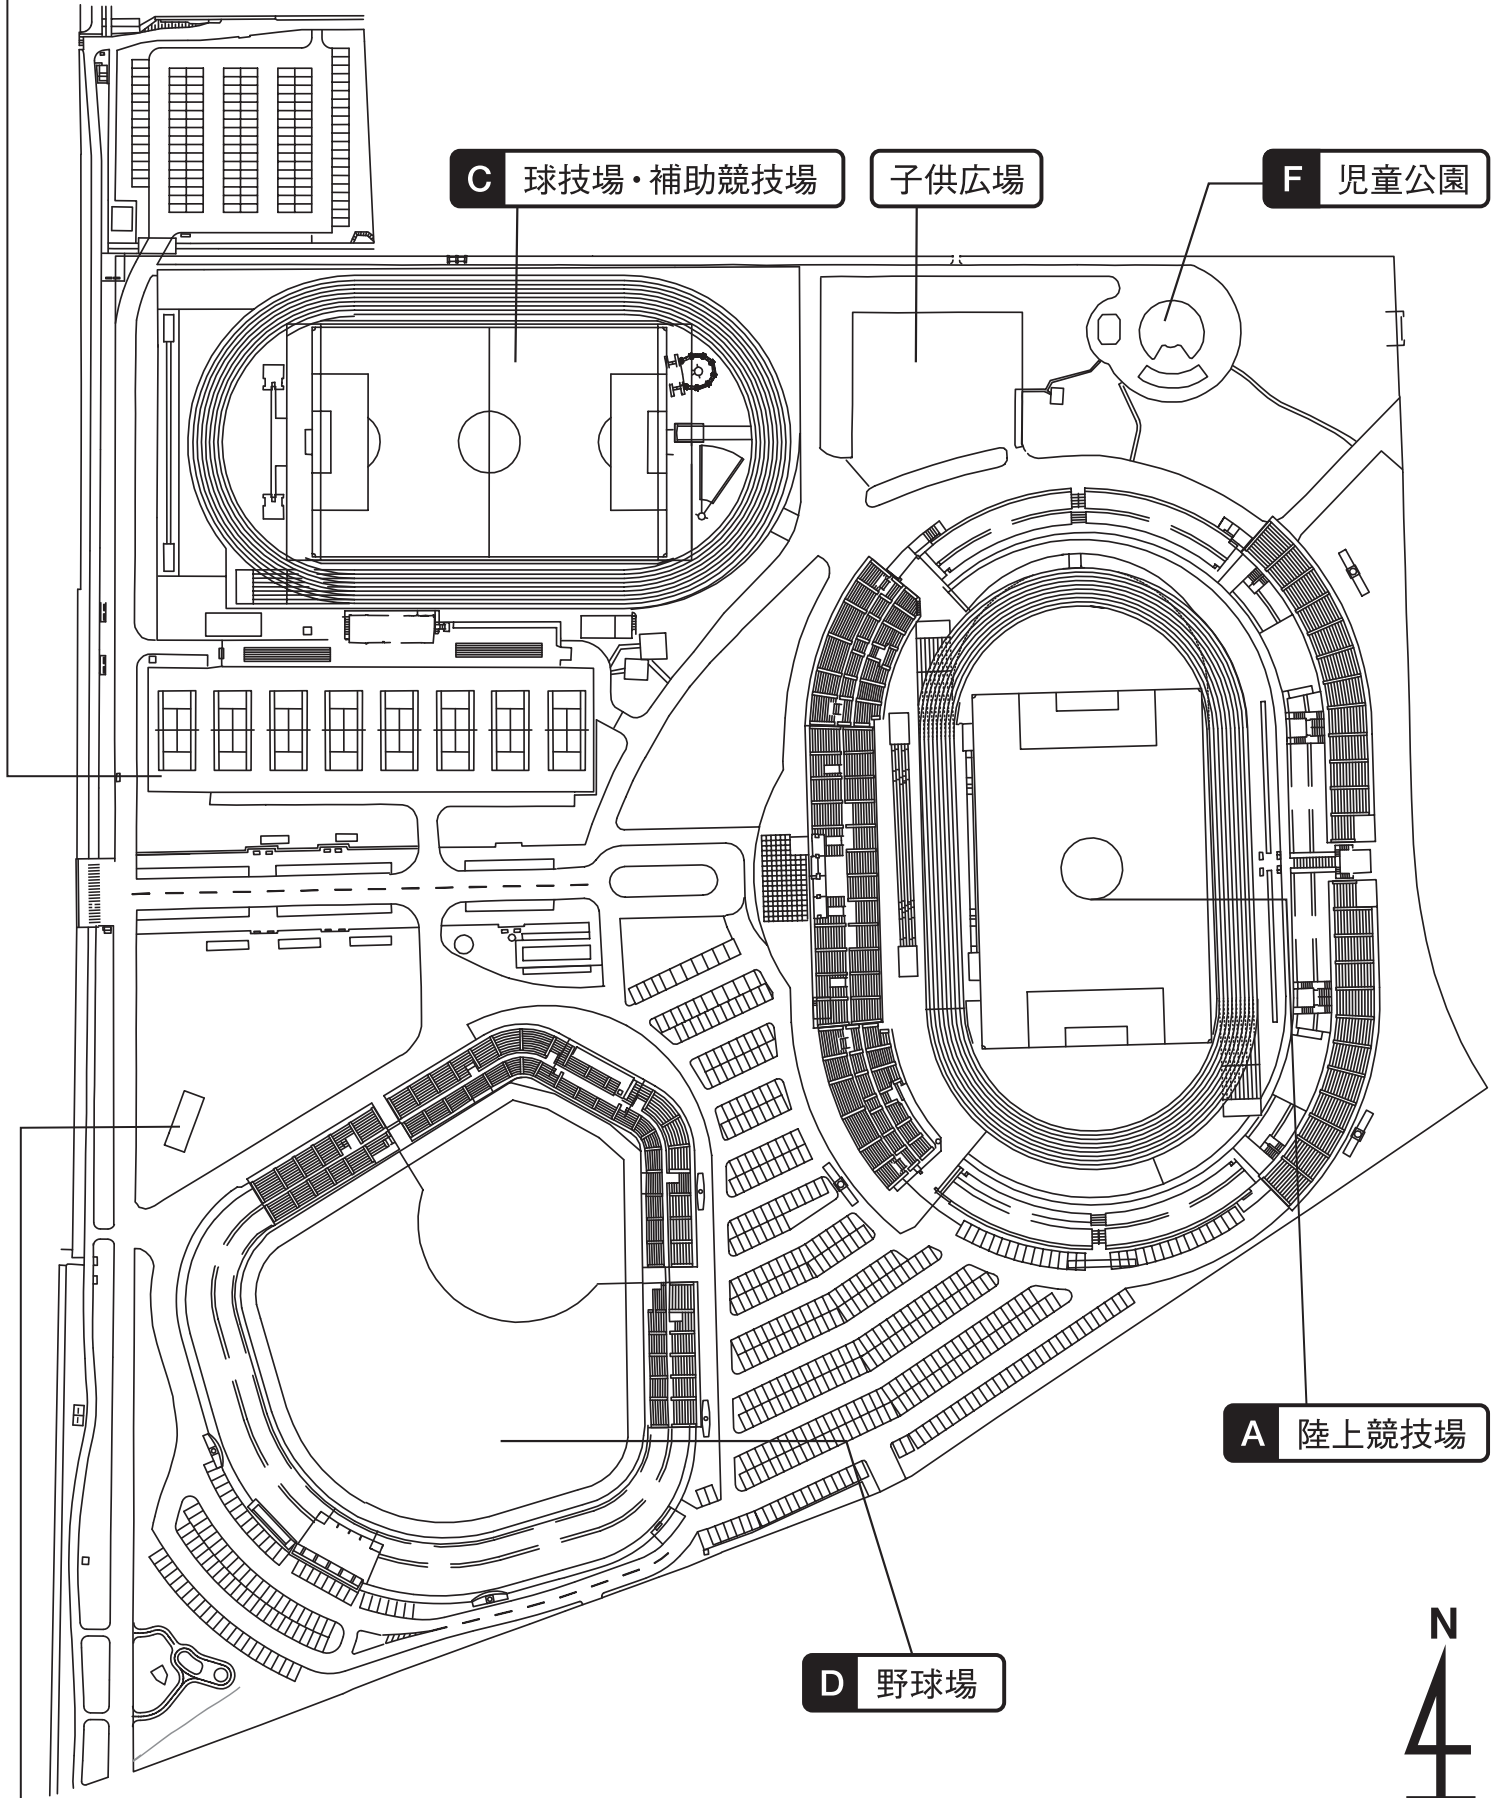

紀三井寺公園配置図

B テニスコート

C 球技場・補助競技場

子供広場

F 児童公園

E 登はん場

D 野球場

A 陸上競技場